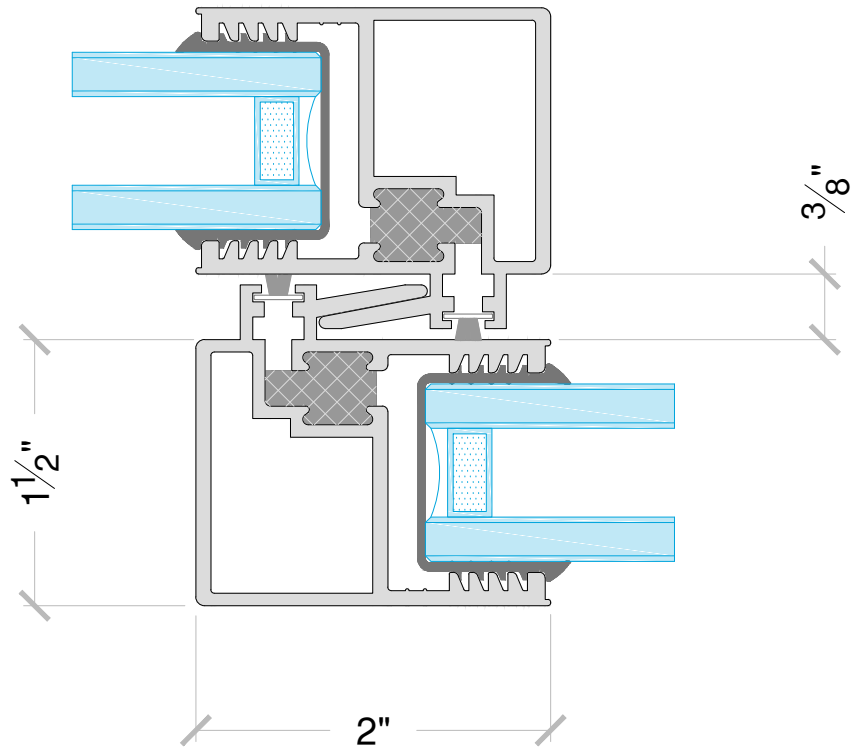

Configurations:

XO	OX
OXOR	OXOL
OOX	XOO
OXXO	

2

Standard Slide Locking Jamb

4500 Series - Standard Slide

Configurations:

- | | |
|------|------|
| XO | OX |
| OXOR | OXOL |
| OOX | XOO |
| OXXO | |
| XOX | |