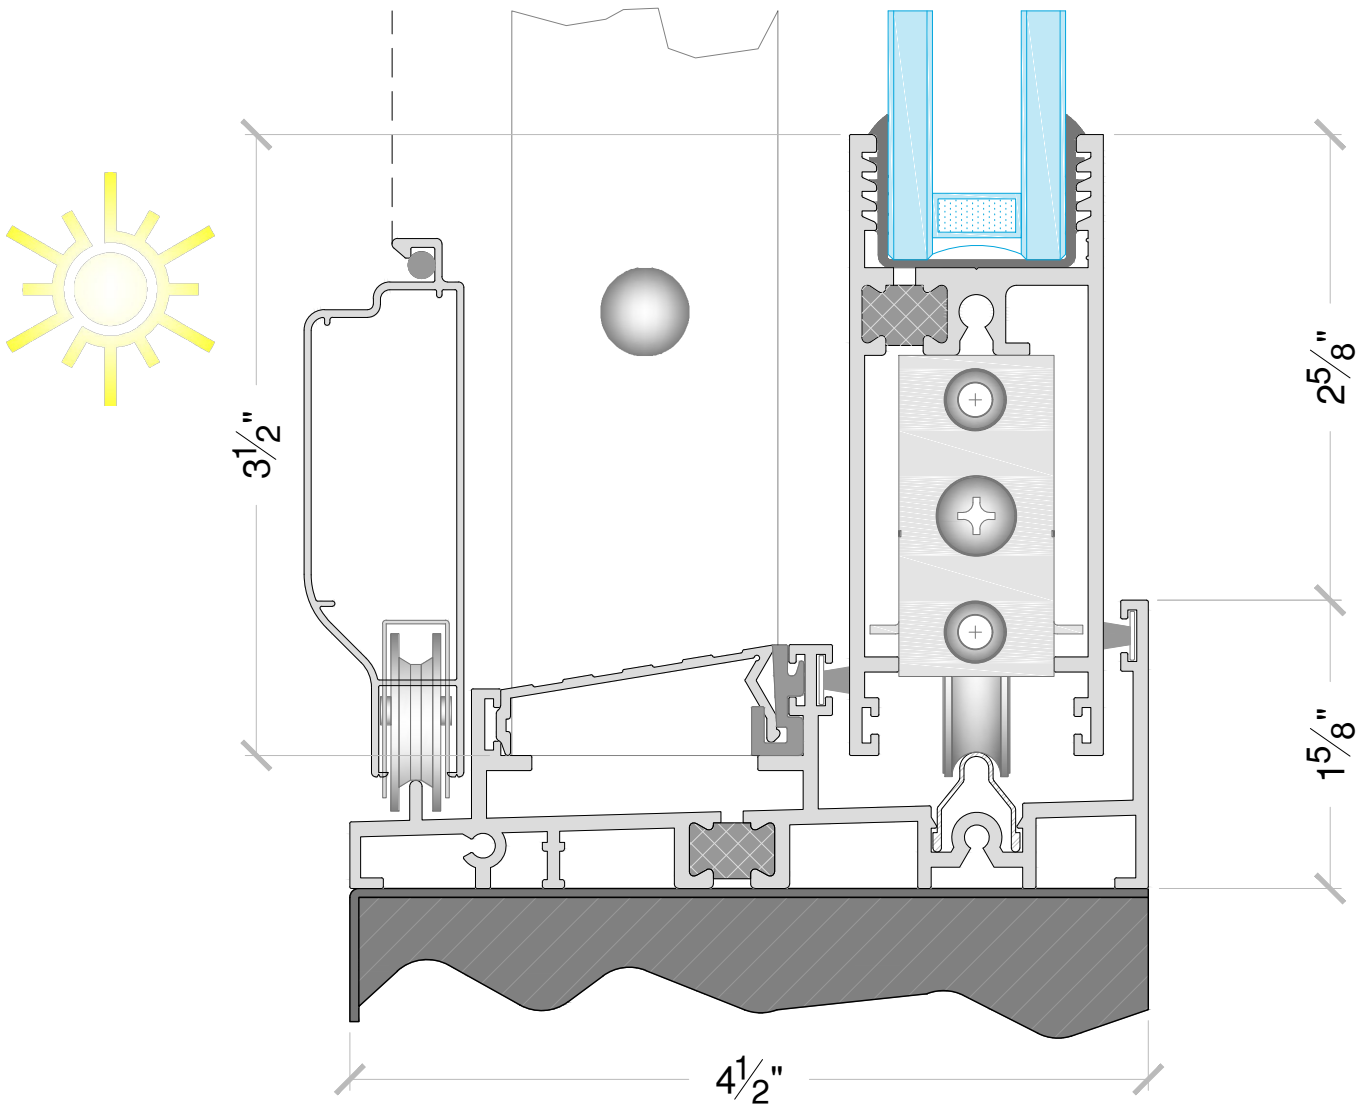

4500 Series - Standard Slide

Configurations:

XO	OX
OXOR	OXOL
OOX	XOO
OXXO	
XOX