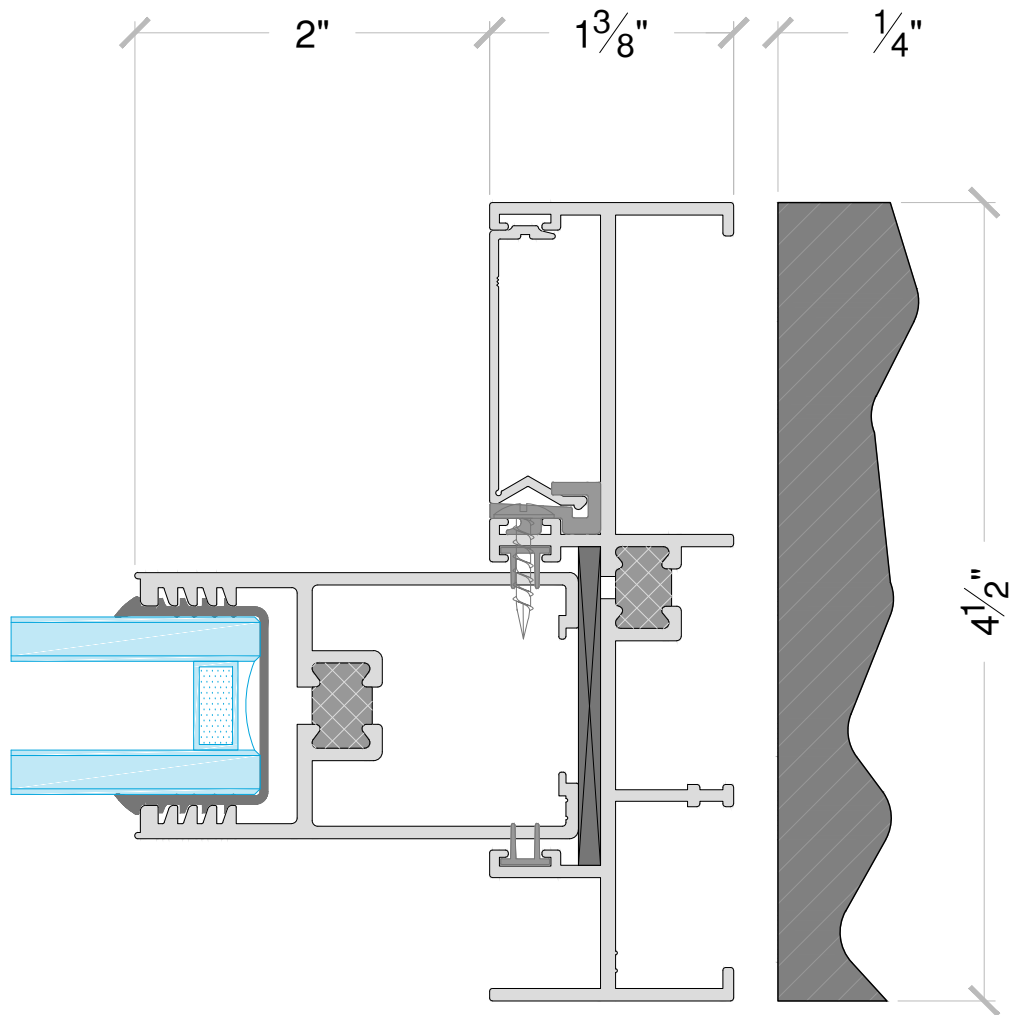

Configurations:

XO	OX
OXOR	OXOL
OOX	XOO
OXXO	

2

Standard Slide Locking Jamb

4500 Series - Standard Slide

Configurations:

- | | |
|------|------|
| XO | OX |
| OXOR | OXOL |
| OOX | XOO |
| OXXO | |
| XOX | |