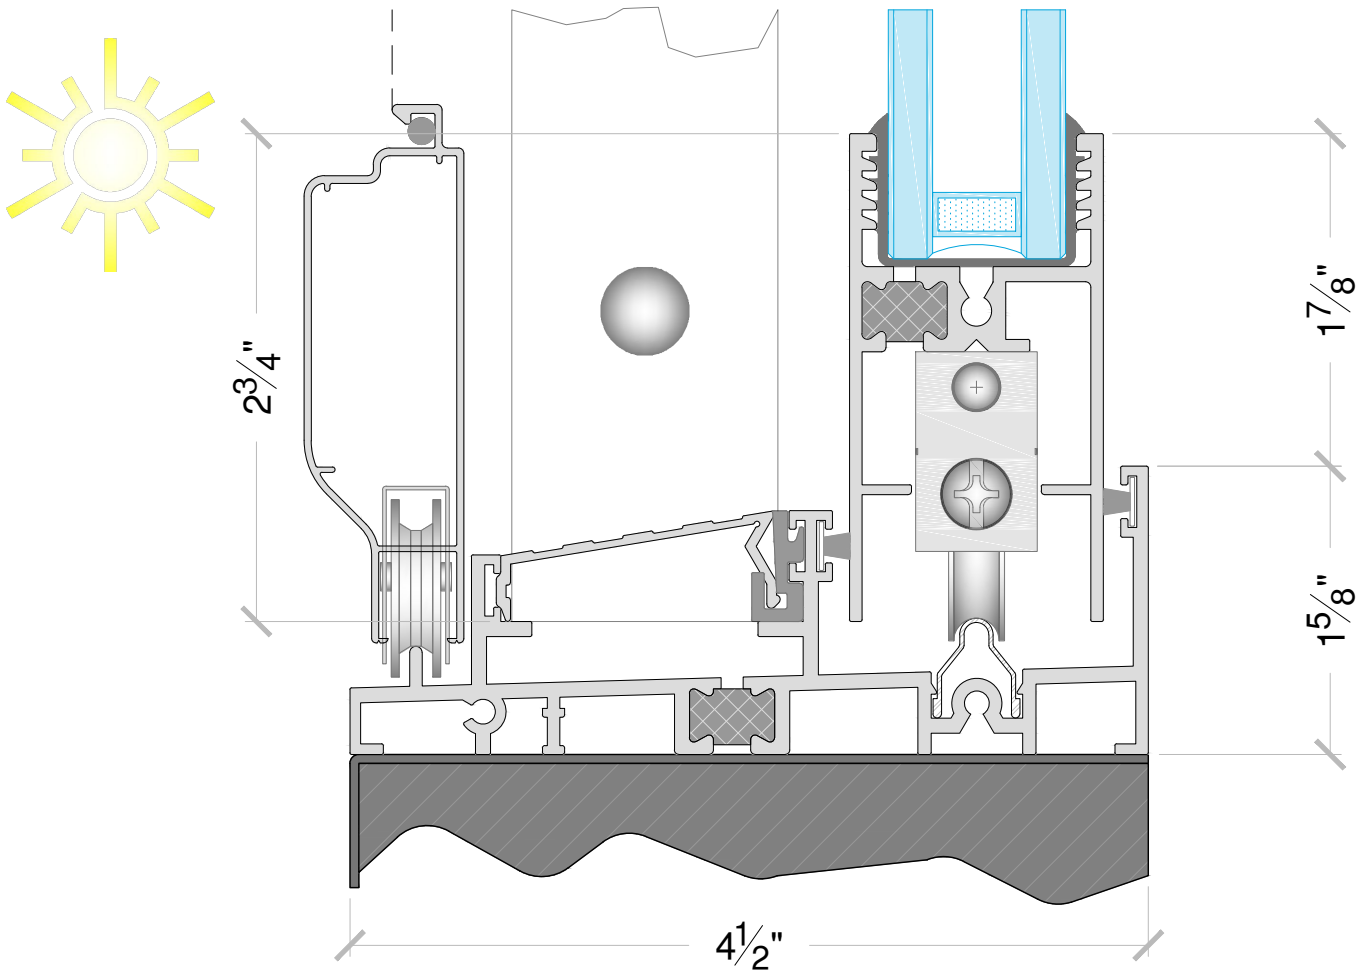

- | | |
|------|------|
| XO | OX |
| OXOR | OXOL |
| OOX | XOO |
| OXXO | |
| XOX | |

5c

Standard Slide Sill w/ 2.75" Rail

4500 Series - Standard Slide

Configurations:

OXOR OXOL

6

Standard Slide B-Jamb