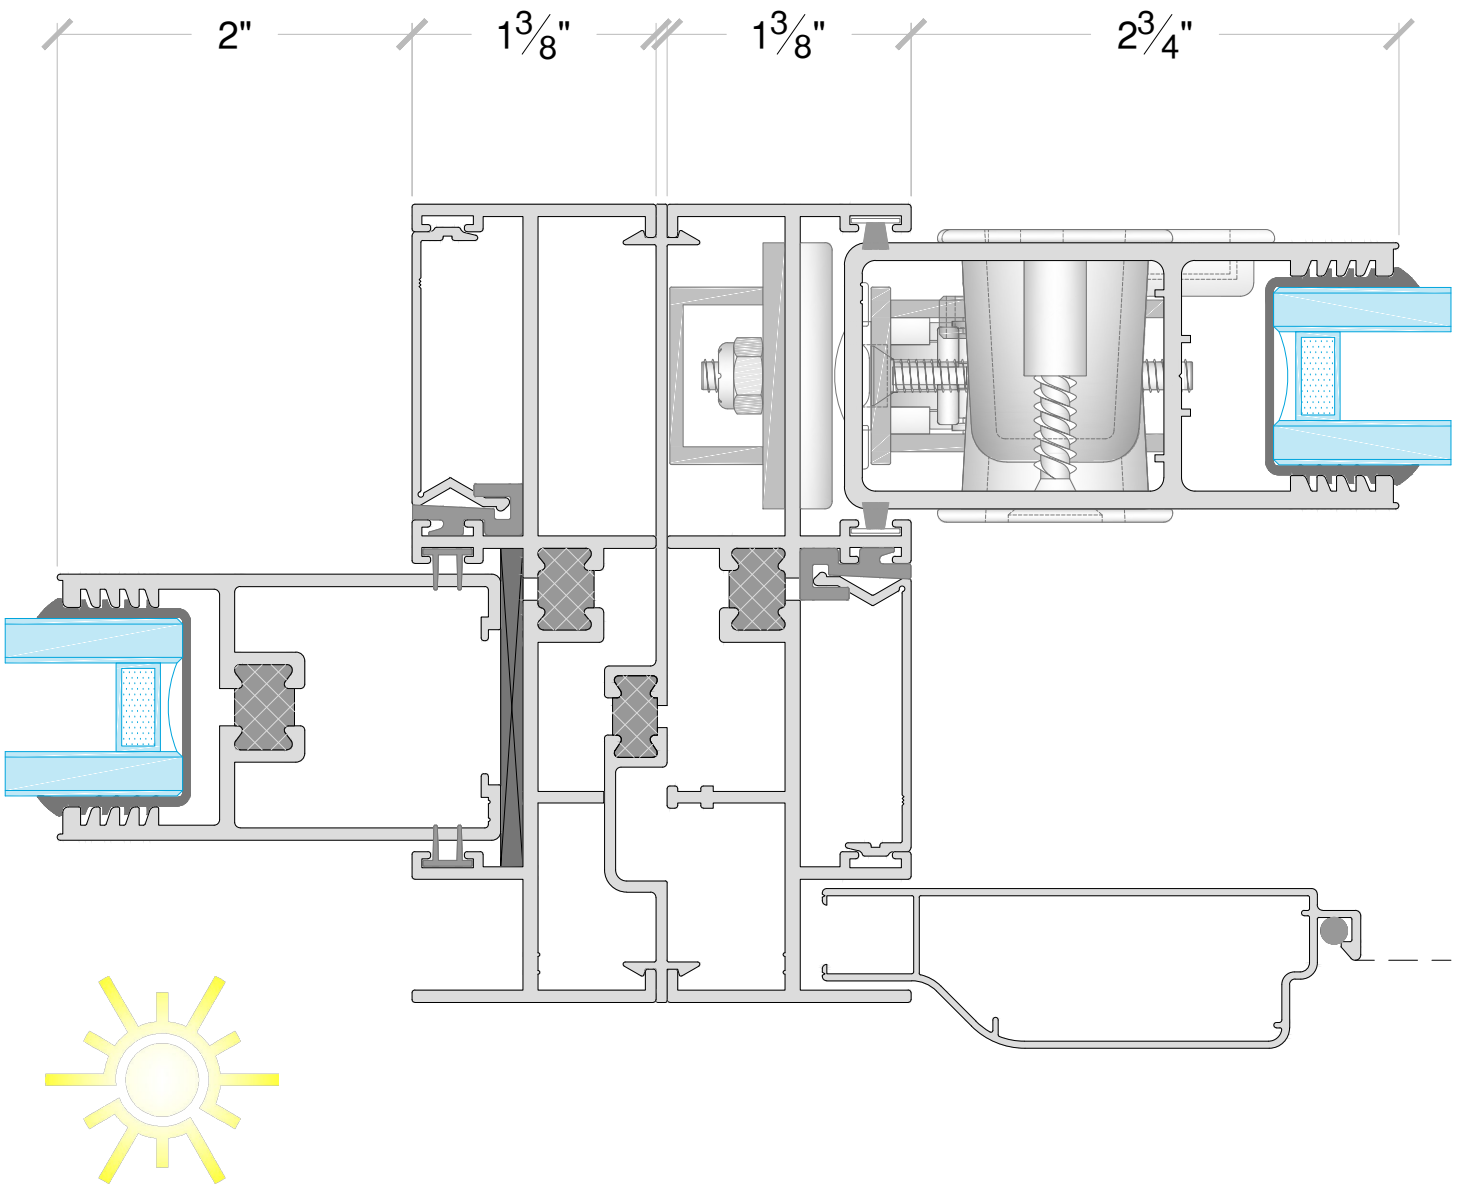

- | | |
|------|------|
| XO | OX |
| OXOR | OXOL |
| OOX | XOO |
| OXXO | |
| XOX | |

5c

Standard Slide Sill w/ 2.75" Rail

4500 Series - Standard Slide

Configurations:

OXOR OXOL

6

Standard Slide B-Jamb