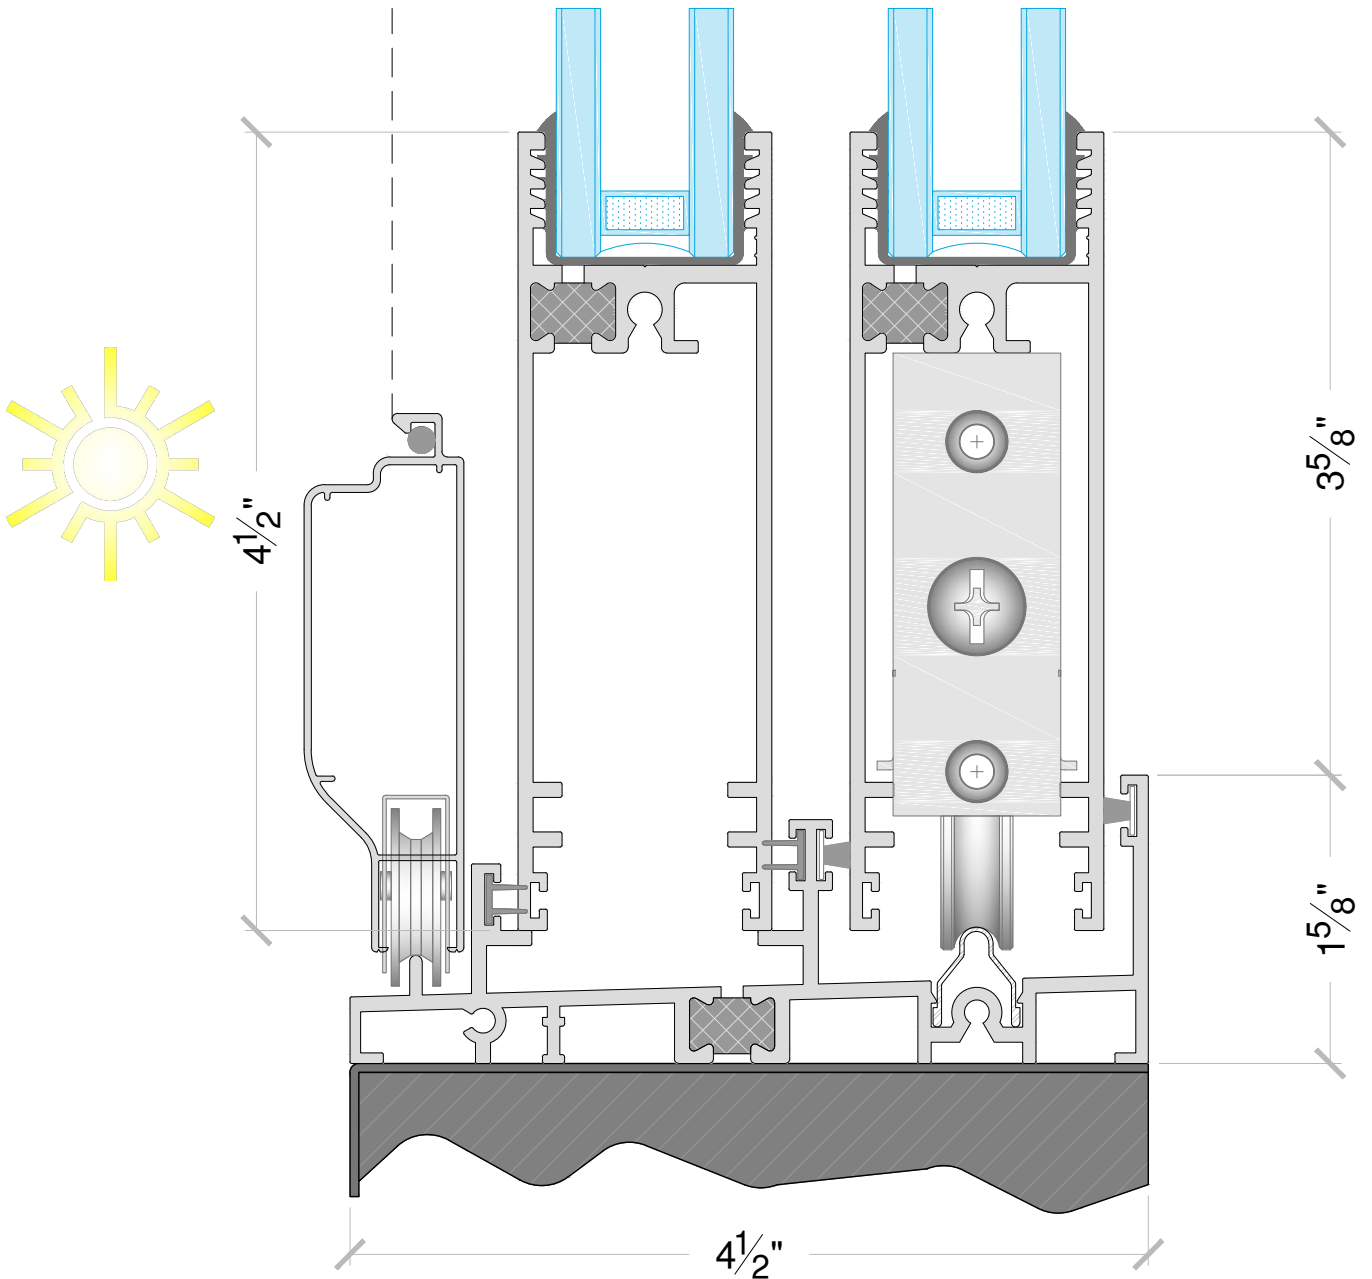

XO	OX
OOX	XOO
XOX	

4b Standard Slide Lock Jamb
- Open Back Lock Stile

4500 Series - Standard Slide

Configurations:

- | | |
|------|------|
| XO | OX |
| OXOR | OXOL |
| OOX | XOO |
| OXXO | |
| XOX | |

5a Standard Slide Sill w/ 4.50" Rail