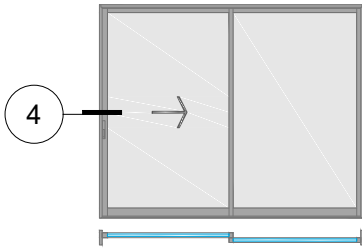

Configurations:

XO	OX
OXOR	OXOL
OOX	XOO
OXXO	

2

Standard Slide Locking Jamb

4500 Series - Standard Slide

Configurations:

- | | |
|------|------|
| XO | OX |
| OXOR | OXOL |
| OOX | XOO |
| OXXO | |
| XOX | |

3

Standard Slide Interlocks

4500 Series - Standard Slide

Configurations:

XO	OX
OOX	XOO
XOX	

4a Standard Slide Lock Jamb
- Closed Lock Stile

4500 Series - Standard Slide

Configurations:

XO	OX
OOX	XOO
XOX	

4b Standard Slide Lock Jamb
- Open Back Lock Stile

4500 Series - Standard Slide

Configurations:

- | | |
|------|------|
| XO | OX |
| OXOR | OXOL |
| OOX | XOO |
| OXXO | |
| XOX | |

5a Standard Slide Sill w/ 4.50" Rail