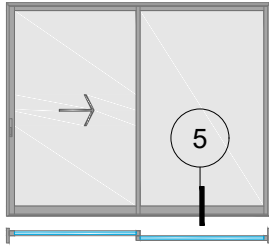

XO	OX
OOX	XOO
XOX	

4b Standard Slide Lock Jamb
- Open Back Lock Stile

4500 Series - Standard Slide

Configurations:

- | | |
|------|------|
| XO | OX |
| OXOR | OXOL |
| OOX | XOO |
| OXXO | |
| XOX | |

5a Standard Slide Sill w/ 4.50" Rail