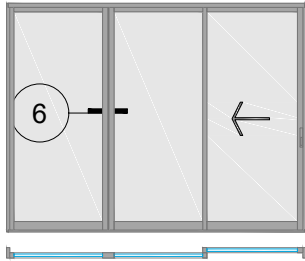

4550 Series - Vari-Slide™

Configurations:

OOX   XOO

6

Vari-Slide™ Fixed Lites