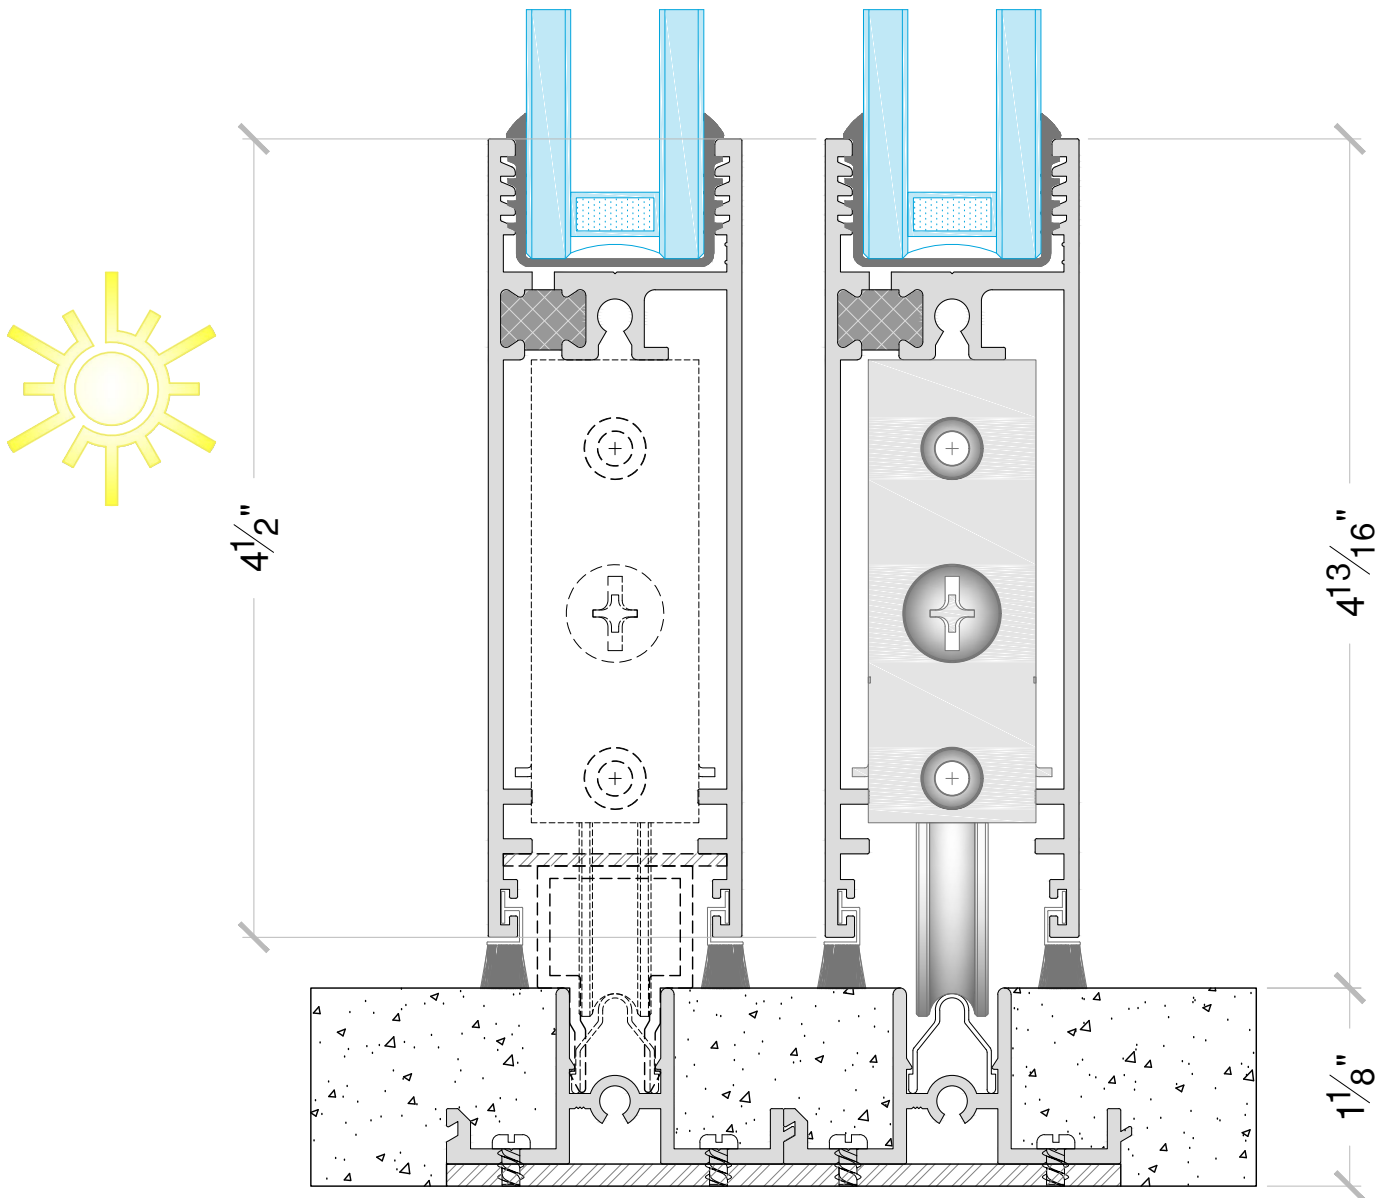

XO	OX
XX	
OOX	XOO
OXOR	OXOL
OX-XO	OXVXO
XP	PX
PX-XP	PXVXP

Other Configurations Available - Consult Factory