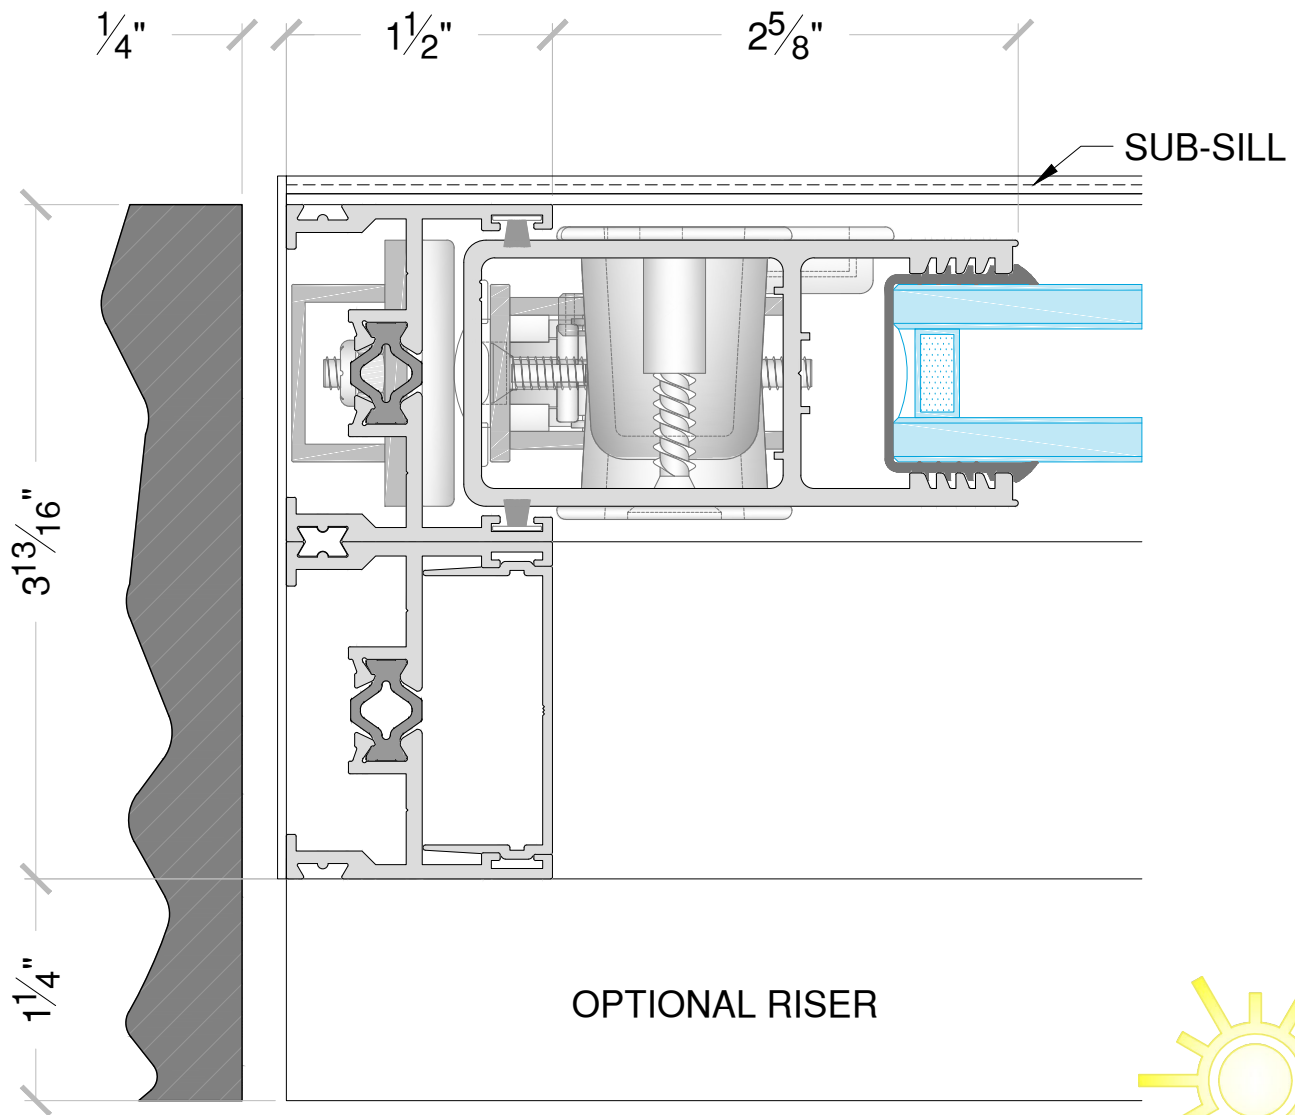

4550 Series - Vari-Slide™

Configurations:

XO	OX
XX	
OOX	XOO
XP	PX

2. Other Configurations Available - Consult Factory