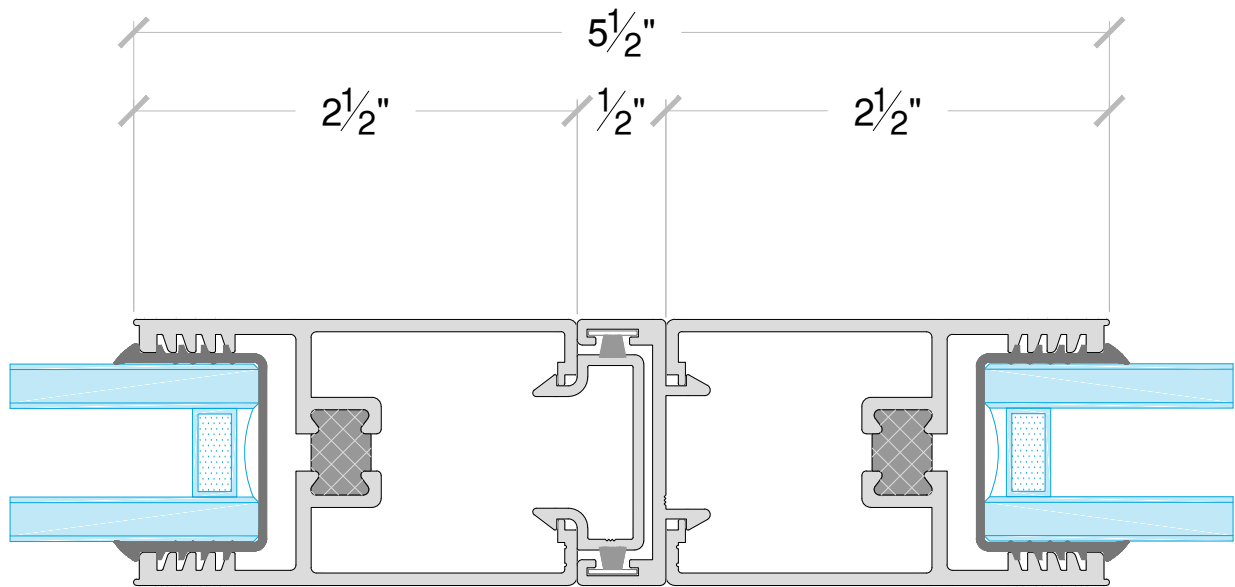

4550 Series - Vari-Slide™

Configurations:

OOX   XOO

6

Vari-Slide™ Fixed Lites