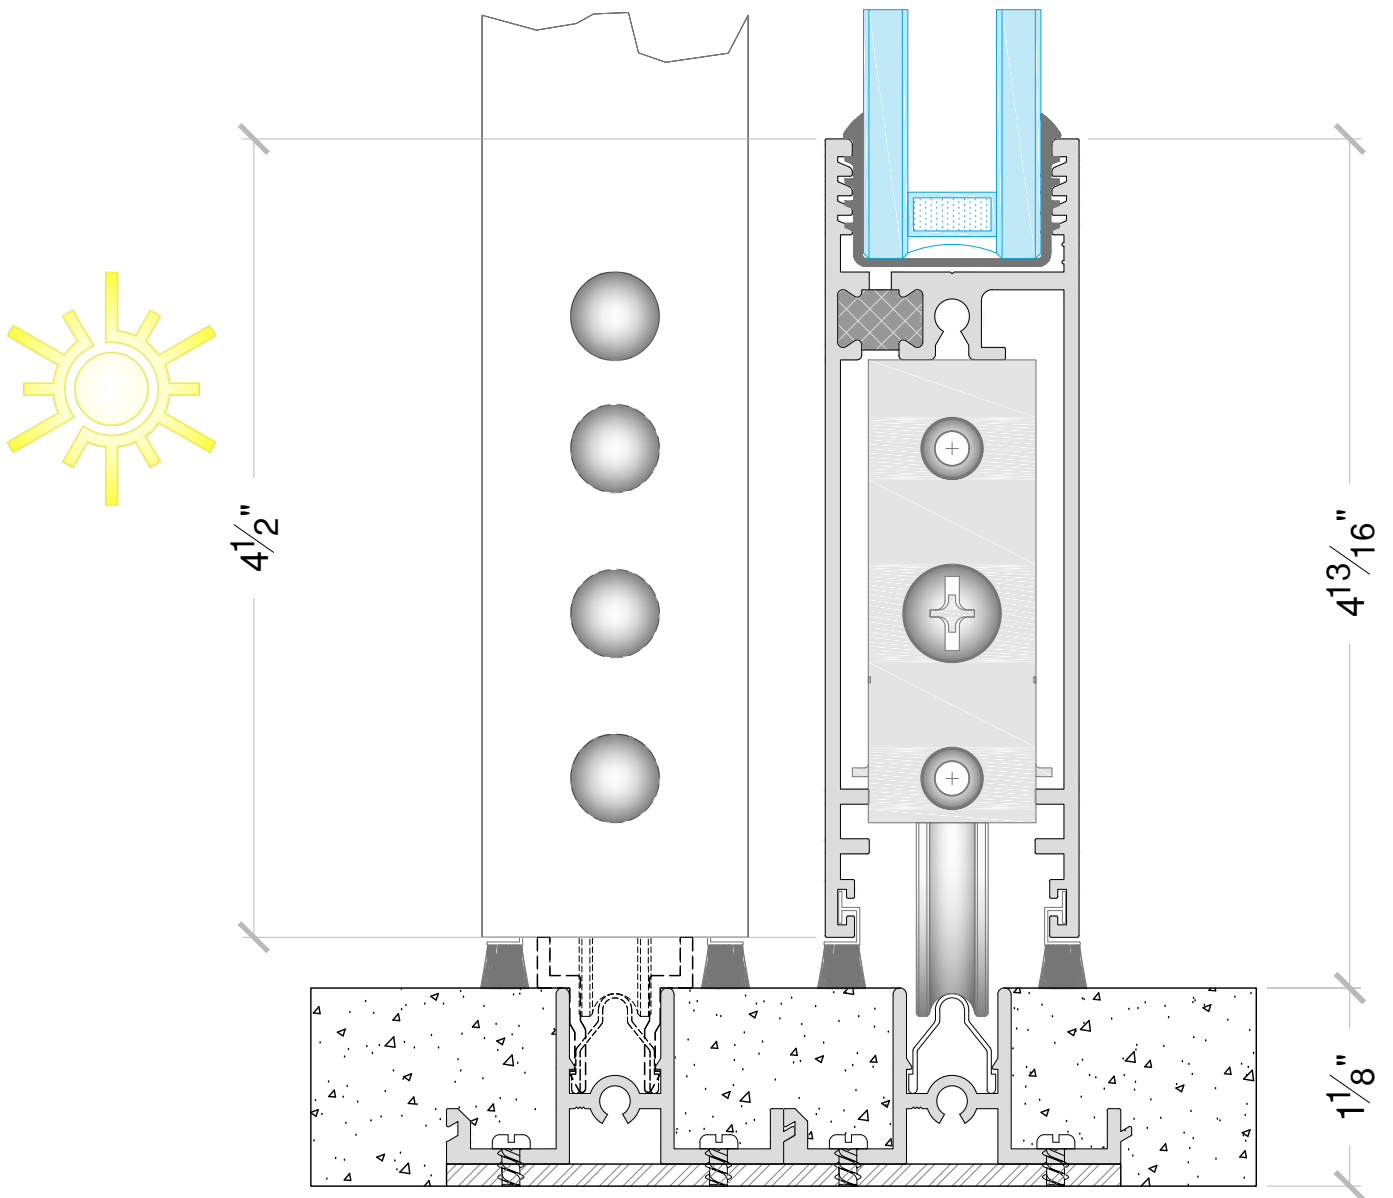

XO	OX
XX	
OOX	XOO
OXOR	OXOL
OX-XO	OXVXO
XP	PX
PX-XP	PXVXP

Other Configurations Available - Consult Factory