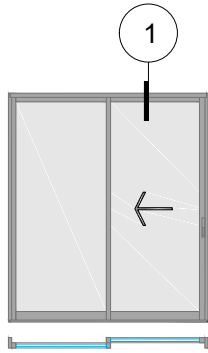

4550 Series - Vari-Slide™

P X X - F P S Configuration
Full Panelized Screen

4550 Series - Vari-Slide™

P X X - M Configuration
Prep for Automation

4550 Series - Vari-Slide™

Configurations:

XO	OX
XX	
OOX	XOO
OXOR	OXOL
OX-XO	OXVXO
XP	PX
PX-XP	PXVXP